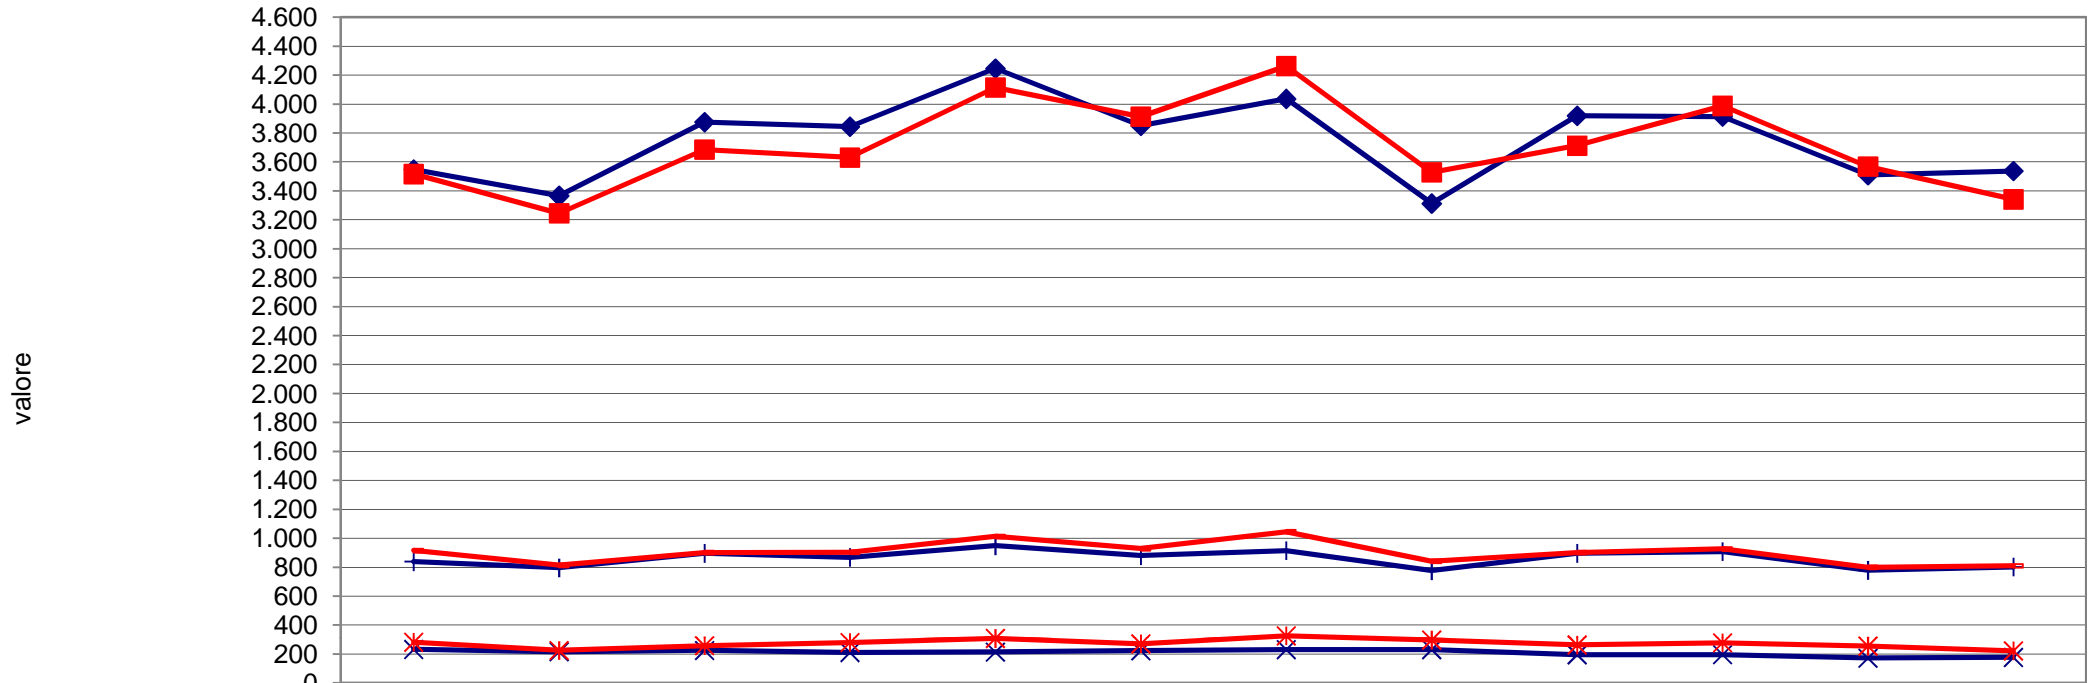

Confronto ingressi 2013-2014

	Gennaio	Febbraio	Marzo	Aprile	Maggio	Giugno	Luglio	Agosto	Settembre	Ottobre	Novembre	Dicembre
◆ fino 35 ql 2014	3.549	3.367	3.876	3.844	4.246	3.850	4.036	3.313	3.920	3.914	3.510	3.538
■ fino 35 ql 2013	3.517	3.246	3.686	3.631	4.115	3.914	4.263	3.529	3.713	3.988	3.569	3.342
✕ tra 35 e 75 ql 2014	232	216	225	211	214	223	231	231	195	196	172	177
✕ tra 35 e 75 ql 2013	282	225	258	280	308	271	326	297	263	278	255	222
⊥ Oltre 75 ql 2014	839	796	896	868	949	880	915	777	896	908	779	802
— Oltre 75 ql 2013	916	814	901	903	1.013	929	1.045	842	901	927	800	810

periodo